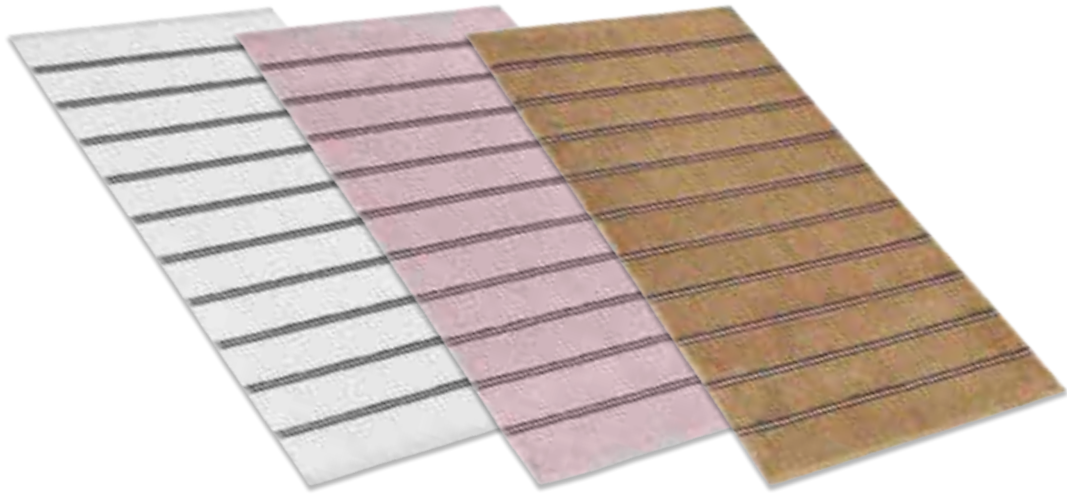

0300 weiß

3270 sea lavender

6300 camel