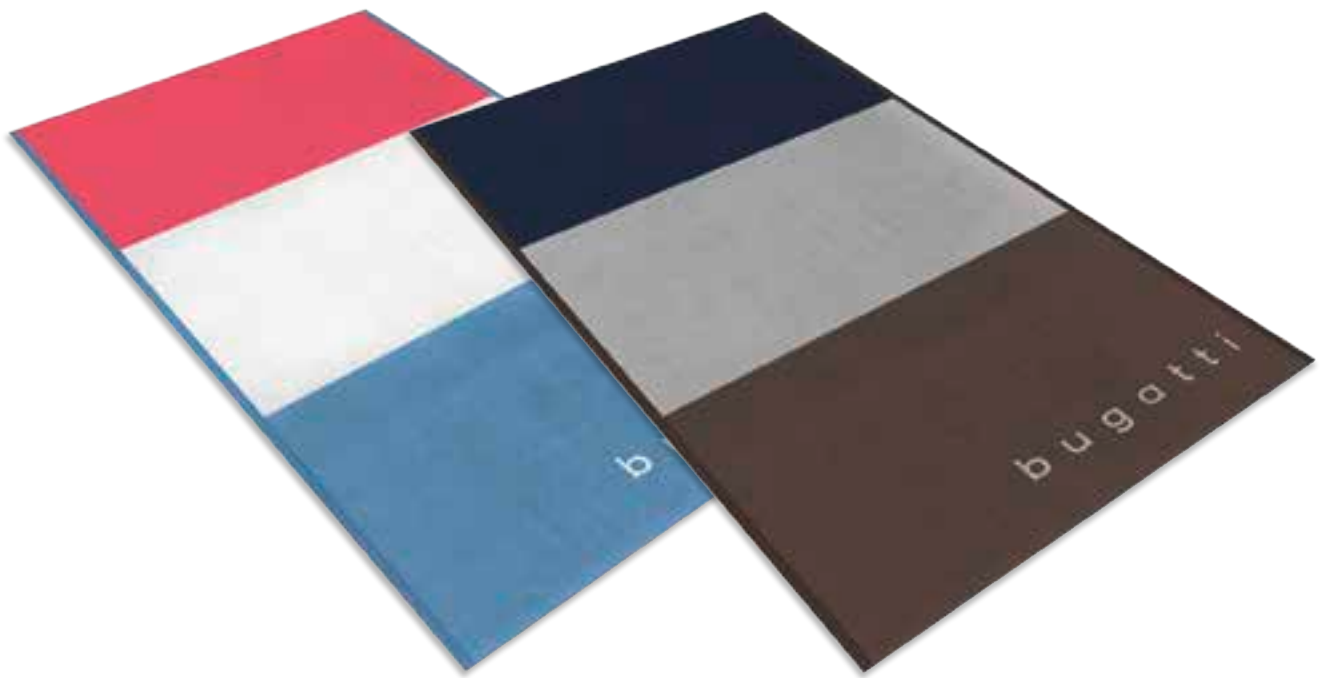

0001 blue moon

0002 coffee bean

tropea NEW

100% BAUMWOLLE / COTTON

9205/3345 VELOURS

Strandtuch / Beach towel

GRÖSSE/
SIZE

100 x 180

BESTELLNR./
REF NR.

119 495