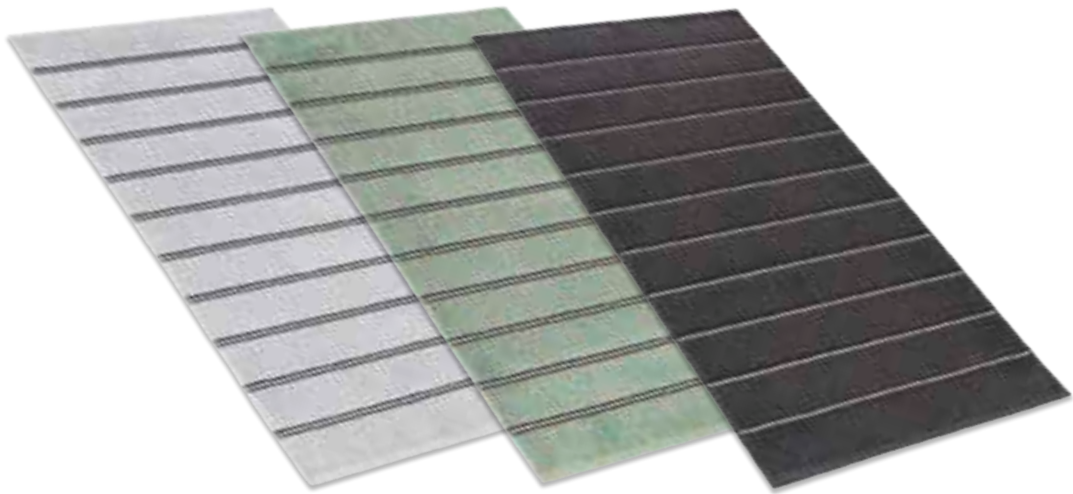

7210 light grey

5305 soft green

7660 graphit

bellano NEW

90% SUPERSOFT BAUMWOLLE / SUPERSOFT COTTON
10% POLYESTER / POLYESTER

made in **AUSTRIA**

9642/3348

Gäsetuch / Guest towel

Handtuch / Hand towel

Duschtuch / Bath towel

GRÖSSE/
SIZE

30 x 50

50 x 100

67 x 140

BESTELLNR./
REF NR.

119 515

119 516

119 517