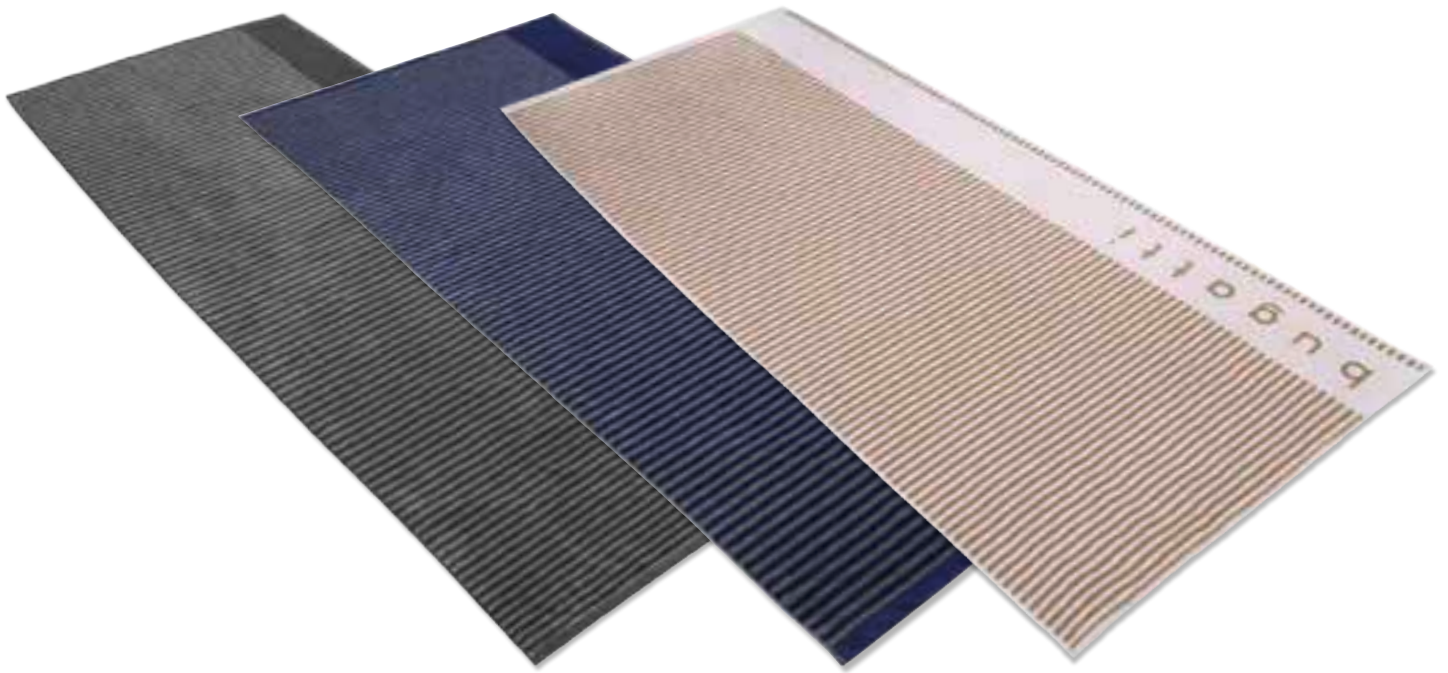

# sardegna

100% BAUMWOLLE / COTTON

**9205/3205** VELOURS

Strandtuch / Beach towel

GRÖSSE/  
SIZE

100 x 180

BESTELLNR./  
REF NR.

119 376